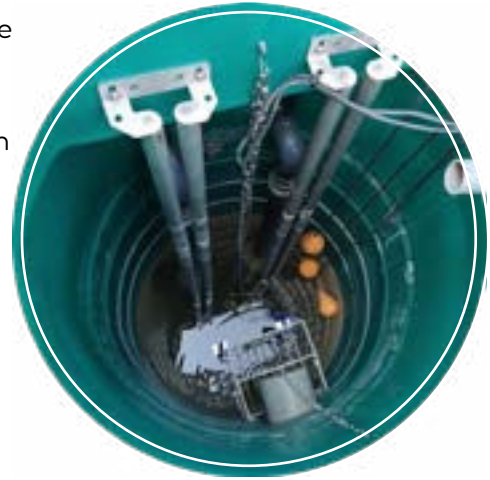

Hôtellerie
& Restauration

Industries, Tertiaire,
BTP et Multi-Services

POMPES DE RELEVAGE

Postes de Relevage : fiabilité et performance garanties

Le poste de relevage assure l'évacuation des effluents vers le réseau gravitaire, prévenant les risques de refoulement.

Un entretien régulier et un dépannage rapide garantissent son fonctionnement optimal et évitent les pannes.

CG2D, votre expert en relevage depuis 1978 :

- **Maintenance préventive et corrective** des postes de relevage
- **Dépannage rapide** pour minimiser les interruptions
- **Réfection et modernisation** des installations vieillissantes
- **Conformité aux normes et sécurité** des équipements

Choisir **CG2D**, c'est garantir la performance et la durabilité de vos installations de relevage.

GROUPE DE SURPRESSION ET CIRCULATION

Débit puissant, Pression constante, Zéro mauvaise surprise

CG2D conçoit, installe et maintient des groupes de surpression et de circulation sur mesure, pensés pour garantir un réseau hydraulique stable, performant et fiable.